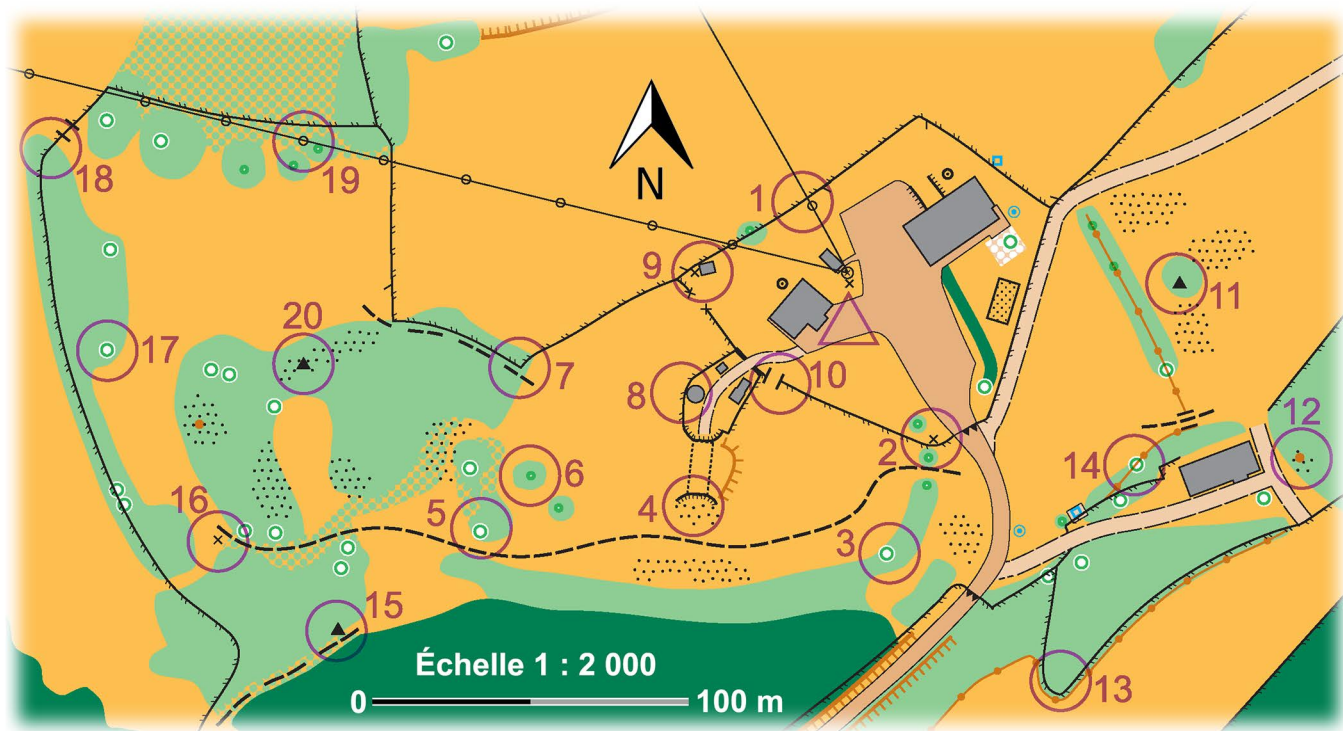

SITE DE LA PERDRIX

La Perdrix
25650 Hauterive-la-Fresse

PARCOURS D'ORIENTATION

- Parcours en accès libre.
- Cartes disponibles gratuitement dans le SAS du gîte (dans le porte-documents touristiques).
- Correction du parcours et des balises au tableau d'affichage dans le SAS du gîte.
- Balises 1 à 10 : niveau facile.
- Balises 11 à 20 : niveau intermédiaire.
- Pour les groupes/scolaires : du matériel supplémentaire est à disposition (boussoles, gilets fluo enfants etc...)
nous contacter à contact@haut-saugeais-blanc.fr

BONUS :

Prenez-vous en photo sur le parcours avec votre carte et une balise et envoyez-la nous à contact@haut-saugeais-blanc.fr ou sur facebook. Un tirage au sort aura lieu en fin de saison et quelques lots attribués !